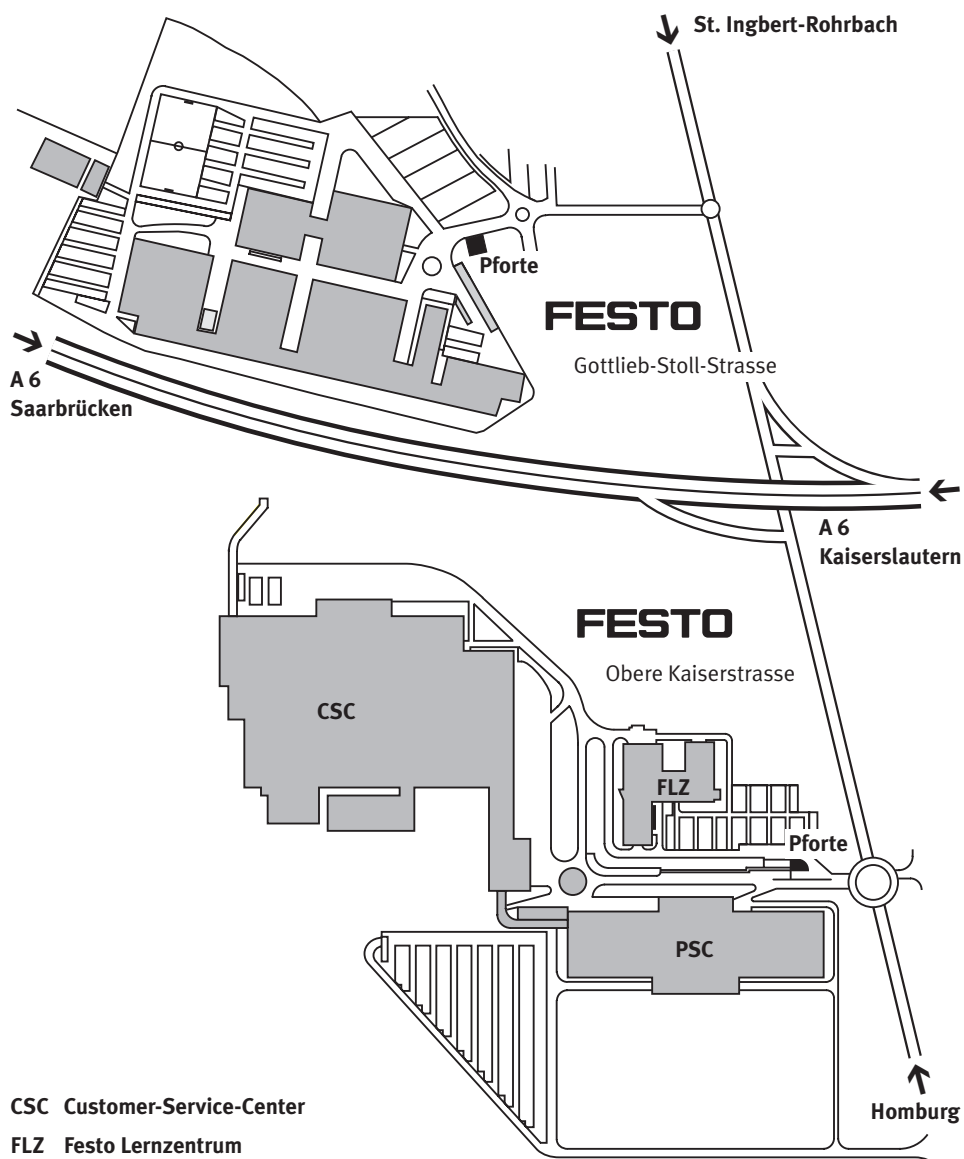

Werk Rohrbach

CSC Customer-Service-Center
FLZ Festo Lernzentrum
PSC Produktion-Service-Center

Festo AG & Co. KG

66386 St. Ingbert-Rohrbach
Fon 068 94/59 10