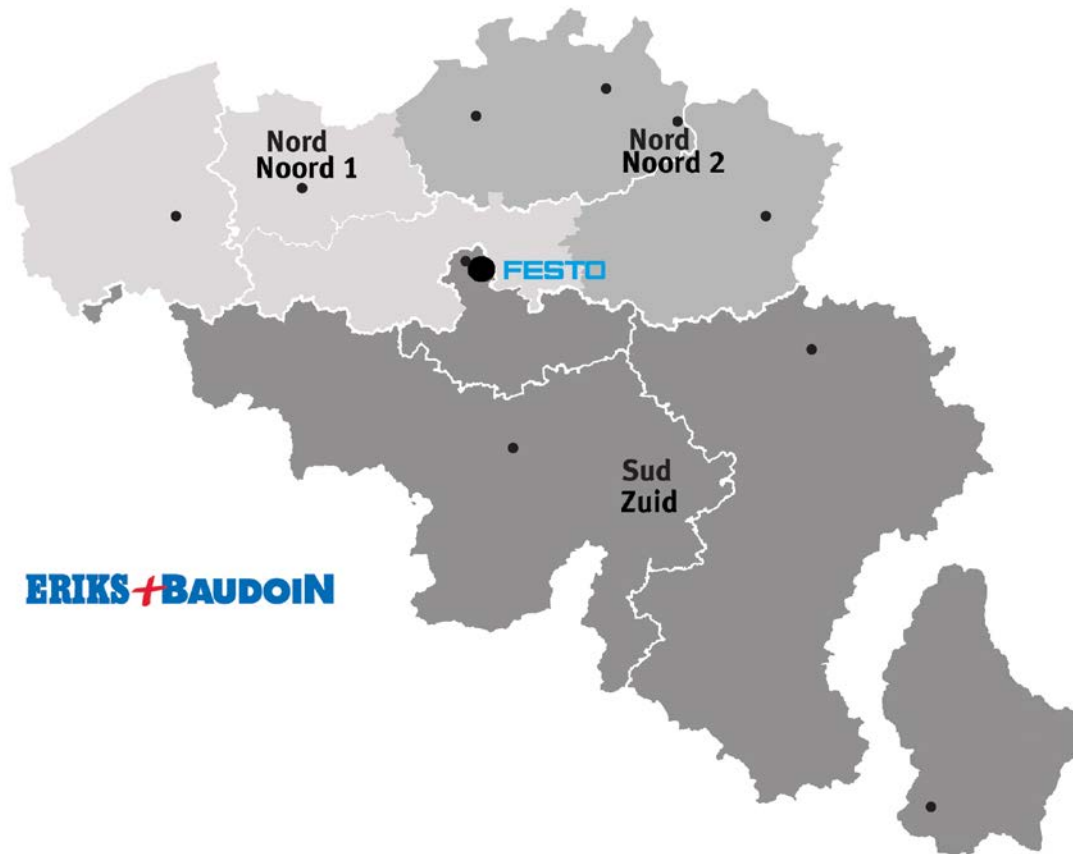

FESTO

Festo verdelers in België
en Luxemburg

Revendeurs Festo en
Belgique et au
Luxembourg

Noord 1/ Nord 1

ERIKS+BAUDOIN
Service Center Gent
NIEUWEVAART 6
9000 GENT
TEL 09- 269 15 70
FAX 09- 234 03 90

ERIKS+BAUDOIN
Service Center Roeselare
ONLEDEGOEDSTRAAT 73
8800 ROESELARE
TEL 051- 25 29 00
FAX 051- 25 39 00

Noord 2 / Nord 2

ERIKS+BAUDOIN
Service Center Antwerpen
BOOMBEKELAAN 3
2660 HOBOKEN
TEL 03- 545 97 40
FAX 03- 541 82 12

ERIKS+BAUDOIN
Service Center Mol
NIJVERHEIDSSTRAAT 13
2400 MOL
TEL 014- 34 64 34
FAX 014- 32 31 76

ERIKS+BAUDOIN
Service Center Turnhout
STEENWEG OP GIERLE 271
2300 TURNHOUT
TEL 014- 41 84 16
FAX 014- 42 16 71

ERIKS+BAUDOIN
Service Center Genk
HASSELTWEG 308
3600 GENK
TEL 089- 32 27 27
FAX 089- 36 31 83

Zuid / Sud

ERIKS+BAUDOIN
Service Center Brabant
BOLLINCKXSTRAAT 213
1070 BRUSSEL
TEL 02- 524 68 00
FAX 02- 524 69 00

ERIKS+BAUDOIN
Service Center Jumet
ALLEE CENTRALE 8
ZONING INDUSTRIEL
6040 JUMET
TEL 071- 91 50 00
FAX 071- 91 50 15

ERIKS+BAUDOIN
Service Center Liège
RUE DU PARC 46
4432 ALLEUR
TEL 04- 246 76 60
FAX 04- 384 34 18

Luxemburg / Luxembourg

ERIKS Luxembourg SA
Service Center Luxembourg
ZONING 'UM WOELLER' 11
L-4410 SOLEUVRE
TEL 0035-2-400 605
FAX 0035-2-400 998

Festo Belgium nv
Kolonel Bourgstraat 101
BE-1030 Brussel

Festo Belgium sa
Rue Colonel Bourg 101
BE-1030 Bruxelles

Tel.: +32 2 702 32 11
Fax: +32 2 702 32 09
Info_be@festo.com
www.festo.com