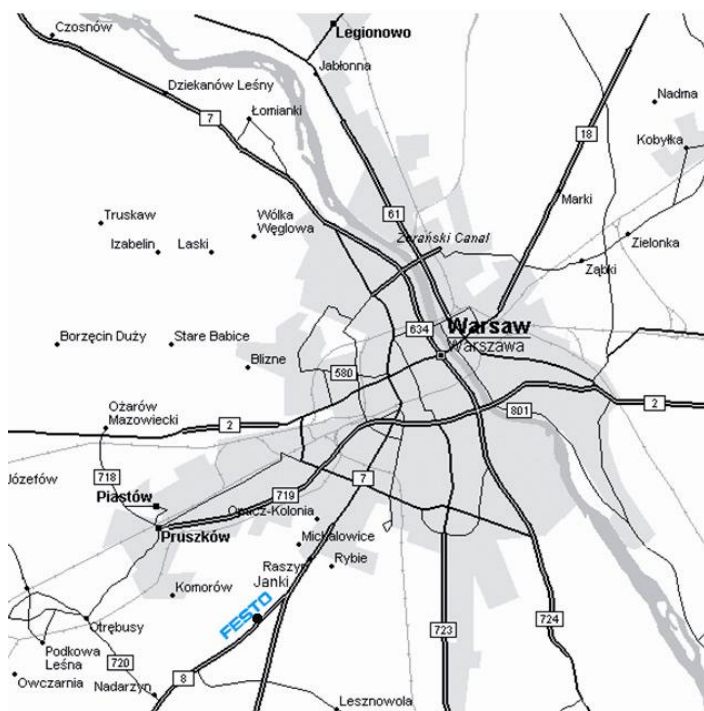

Mapka dojazdowa do centrali Festo w Polsce

Festo Sp. z o.o.:
Janki k/Warszawy
ul. Mszczonowska 7
05-090 Raszyn

Contact Center Festo Polska

Doradztwo techniczno-handlowe

- Zapytania ofertowe
- Zamówienia
- Wsparcie techniczne
- Kompleksowe projekty