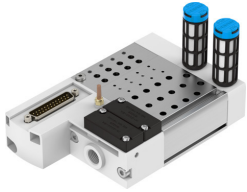

Anschlussleiste VABM-C8-12E-G14-6-M1

Teilenummer: 557655

FESTO

 [Allgemeine Einsatzbedingungen](#)

Datenblatt

Merkmal	Wert
Rastermaß	12 mm
Max. Anzahl Ventilplätze	6
Korrosionsbeständigkeitsklasse KBK	0 - keine Korrosionsbeanspruchung
LABS-Konformität	VDMA24364-B1/B2-L
Max. Anziehdrehmoment Ventilbefestigung	0.6 Nm
Max. Anziehdrehmoment Wandmontage	5 Nm
Produktgewicht	585 g
Pneumatischer Anschluss 1	G1/4
Pneumatischer Anschluss 3	G1/4
Pneumatischer Anschluss 5	G1/4
Werkstoff-Hinweis	RoHS konform
Werkstoff Anschlussleiste	Aluminium-Knetlegierung