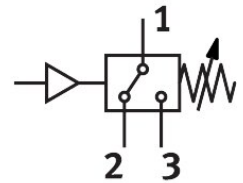

# Druckschalter PEV-1/4-B

Teilenummer: 10773

FESTO

[PDF Allgemeine Einsatzbedingungen](#)

Merkmal	Wert
Bewährtes Bauteil <sup>1)</sup>	ja
Max. Schaltfrequenz	3 Hz
CE-Zeichen (siehe Konformitätserklärung)	nach EU-Niederspannungs-Richtlinie

- 1) Das Produkt ist ein bewährtes Bauteil für eine sicherheitsbezogene Anwendung nach ISO 13849-1. Die für das Produkt relevanten grundlegenden und bewährten Sicherheitsprinzipien nach ISO 13849-2 sind erfüllt. Ob das Produkt für eine konkrete Anwendung geeignet ist, muss durch den Anwender überprüft werden.