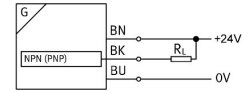

# Nherungsschalter SDBT-MSX-1L-NU-E-5-N-LE

Teilenummer: 8059125

FESTO

[PDF Allgemeine Einsatzbedingungen](#)