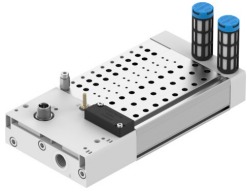

Blocchetto di collegamento VABM-C8-12E-G14-8-PT-L

Codice prodotto: 1247977

FESTO

 [General operating condition](#)

Foglio dati

Caratteristica	Valore
Dimensioni griglia	12 mm
Numero max di posti valvola	8
Marchio CE (vedere dichiarazione di conformità)	Istruzioni RoHS UK
Classe di resistenza alla corrosione CRC	0 - Nessuna corrosione o sollecitazione
Conformità PWIS	VDMA24364-B1/B2-L
Coppia massima di serraggio per il montaggio della valvola	0.6 Nm
Coppia di serraggio max. fissaggio a parete	5 Nm
Peso prodotto	727 g
Collegamento pneumatico, porta 1	G1/4
Collegamento pneumatico, porta 3	G1/4
Collegamento pneumatico, attacco 5	G1/4
Nota sui materiali	Conforme alla direttiva EU 2002/95 (RoHS)
Materiale blocco di collegamento	Lega di alluminio battuto