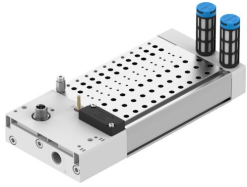

Blocchetto di collegamento VABM-C8-12E-G14-10-PT-L

Codice prodotto: 1247978

FESTO

 [General operating condition](#)

Foglio dati

Caratteristica	Valore
Dimensioni griglia	12 mm
Numero max di posti valvola	10
Marchio CE (vedere dichiarazione di conformità)	Istruzioni RoHS UK
Classe di resistenza alla corrosione CRC	0 - Nessuna corrosione o sollecitazione
Conformità PWIS	VDMA24364-B1/B2-L
Coppia massima di serraggio per il montaggio della valvola	0.6 Nm
Coppia di serraggio max. fissaggio a parete	5 Nm
Peso prodotto	834 g
Collegamento pneumatico, porta 1	G1/4
Collegamento pneumatico, porta 3	G1/4
Collegamento pneumatico, attacco 5	G1/4
Nota sui materiali	Conforme alla direttiva EU 2002/95 (RoHS)
Materiale blocco di collegamento	Lega di alluminio battuto