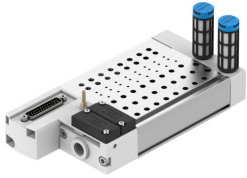

# Blocchetto di collegamento VABM-C8-12E-G14-8-M1

Codice prodotto: 557657

FESTO

 [General operating condition](#)

## Foglio dati

Caratteristica	Valore
Dimensioni griglia	12 mm
Numero max di posti valvola	8
Classe di resistenza alla corrosione CRC	0 - Nessuna corrosione o sollecitazione
Conformità PWIS	VDMA24364-B1/B2-L
Coppia massima di serraggio per il montaggio della valvola	0.6 Nm
Coppia di serraggio max. fissaggio a parete	5 Nm
Peso prodotto	687 g
Collegamento pneumatico, porta 1	G1/4
Collegamento pneumatico, porta 3	G1/4
Collegamento pneumatico, attacco 5	G1/4
Nota sui materiali	Conforme alla direttiva EU 2002/95 (RoHS)
Materiale blocco di collegamento	Lega di alluminio battuto