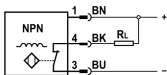

150397

SIEN-M8NB-NO-S-L

Proximity sensor

Induktiver Näherungsschalter

Sensor inductivo

Capteur inductif

For use in NFPA 79 Applications only

For use in class 2 circuits