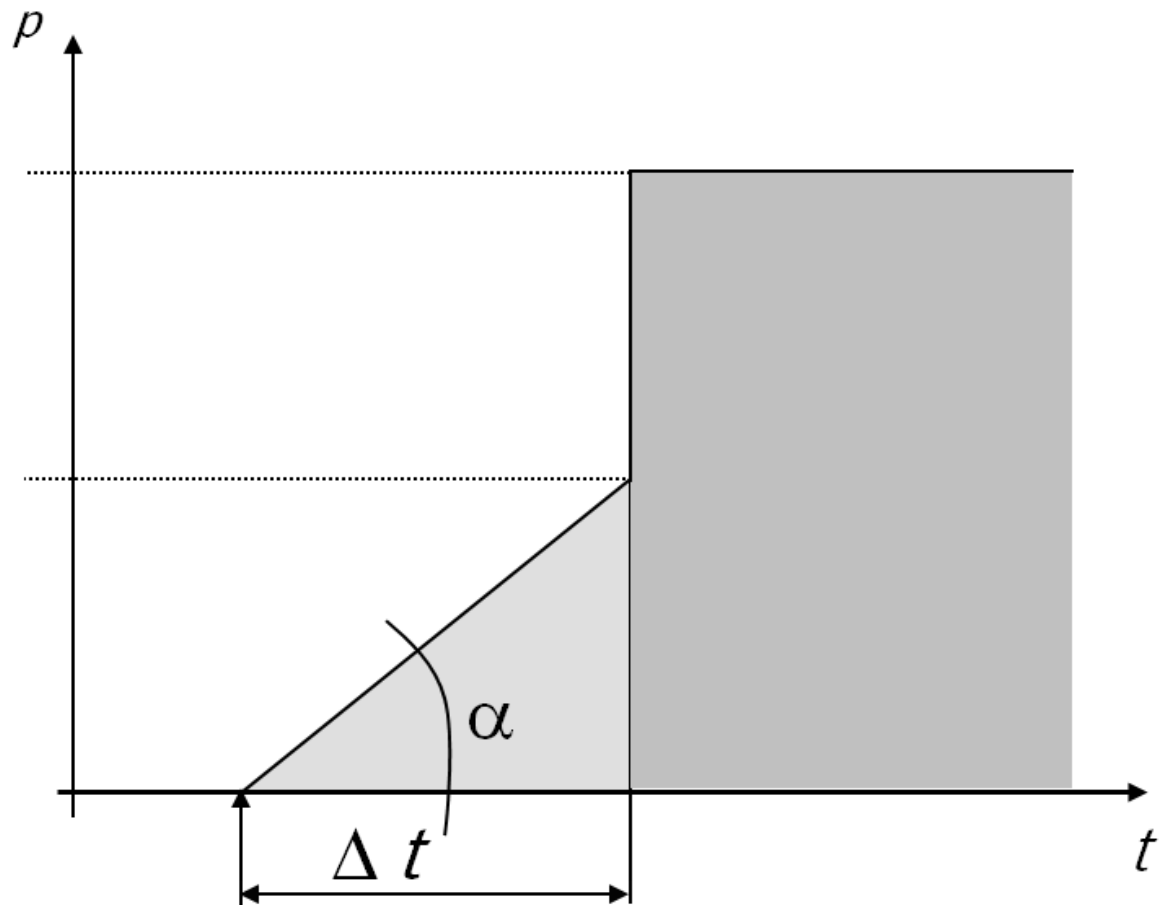

Dossier softstart

- Drukverloop