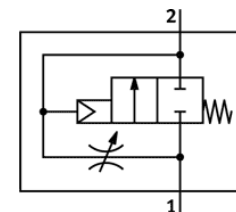

## Dossier softstart

- Afbeelding softstartventiel

- FESTO type [HEL-1/8-D-MINI](#)
- [Documentatie](#)
- [Informatieblad](#)
- [Accessoires](#)
- [CAD](#)