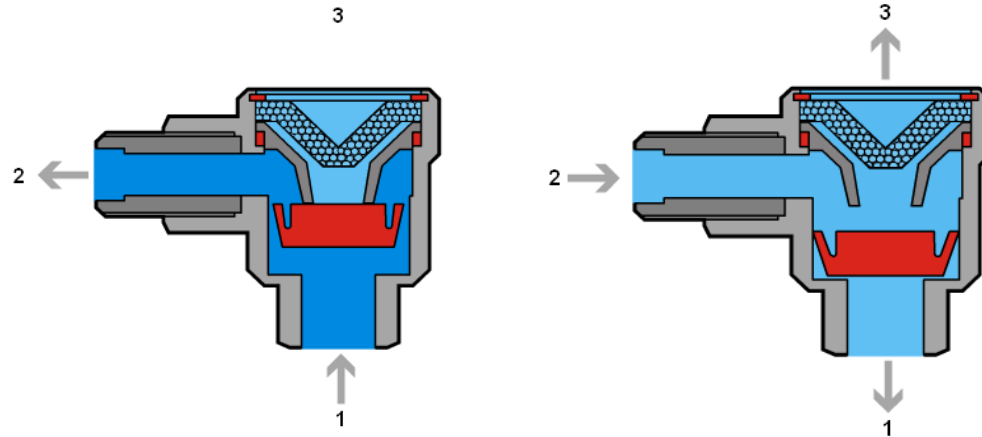

Dossier Terugslagventielen

- Snelontluchtingsventielen [Animatie SEU](#)

- **FESTO** typ [VBQF-U-G18-E](#)
- [Documentatie](#)
- [Informatieblad](#)
- [Accessoires](#)
- [CAD](#)