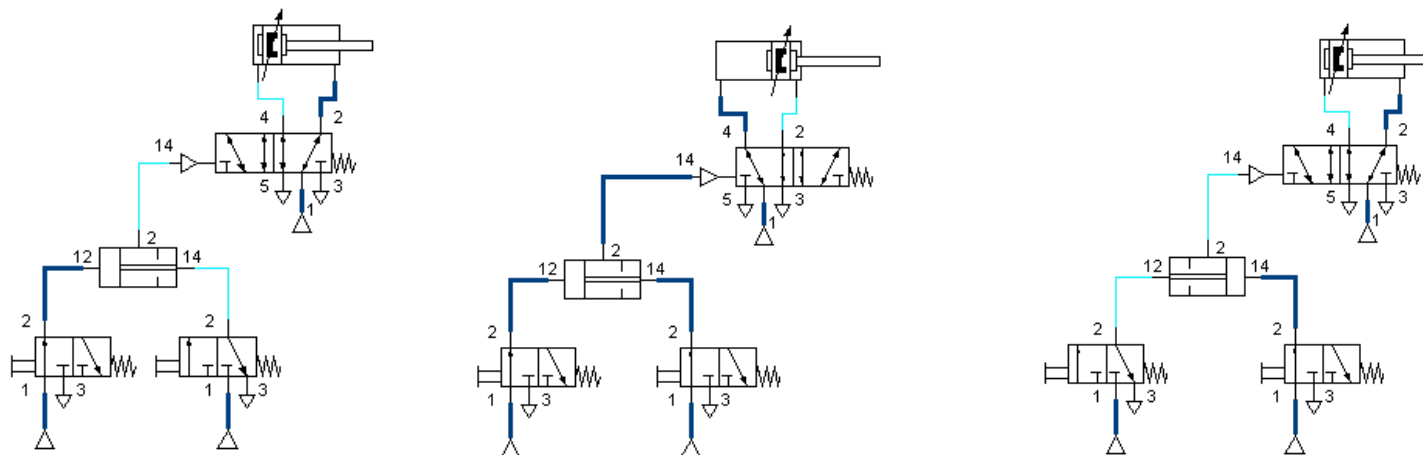

Dossier Terugslagventielen

- Tweedrukventielen [Animatie ZK](#)

- **FESTO type** [ZK-1/8-B](#)
- [Documentatie](#)
- [Informatieblad](#)
- [Accessoires](#)
- [CAD](#)

Dossier Terugslagventielen

- Tweedrukventielen