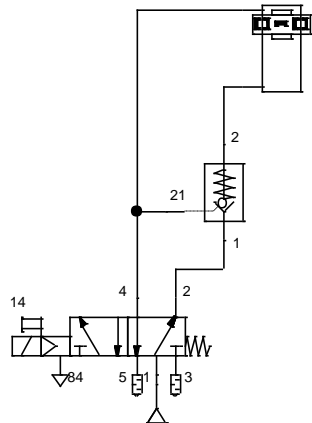

Dossier Terugslagventielen

Dossier Terugslagventielen

- Terugslagkleppen

- Terugslagkleppen zonder veer

- Terugslagkleppen met veer

Dossier Terugslagventielen

- **Gestuurde terugslagkleppen** [Animatie HGL](#)

- Pneumatisch gestuurde terugslagkleppen

- **FESTO type** [HGL-1/8-QS-6](#)
- [Documentatie](#)
- [Informatieblad](#)
- [Accessoires](#)
- [CAD](#)

Dossier Terugslagventielen

- **Gestuurde terugslagkleppen**
 - Koppelingen met afsluitfunctie