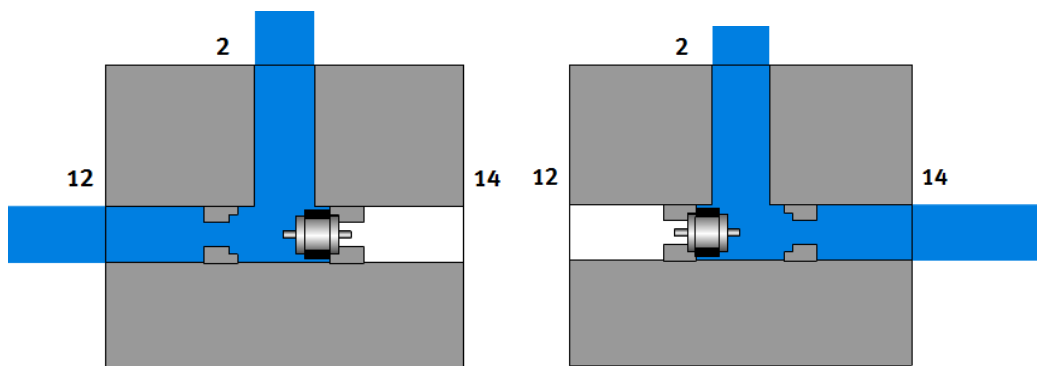

Dossier Terugslagventielen

- Wisselventielen [Animatie OS](#)

- [FESTO type OS-1/8-B](#)
- [Documentatie](#)
- [Informatieblad](#)
- [Accessoires](#)
- [CAD](#)