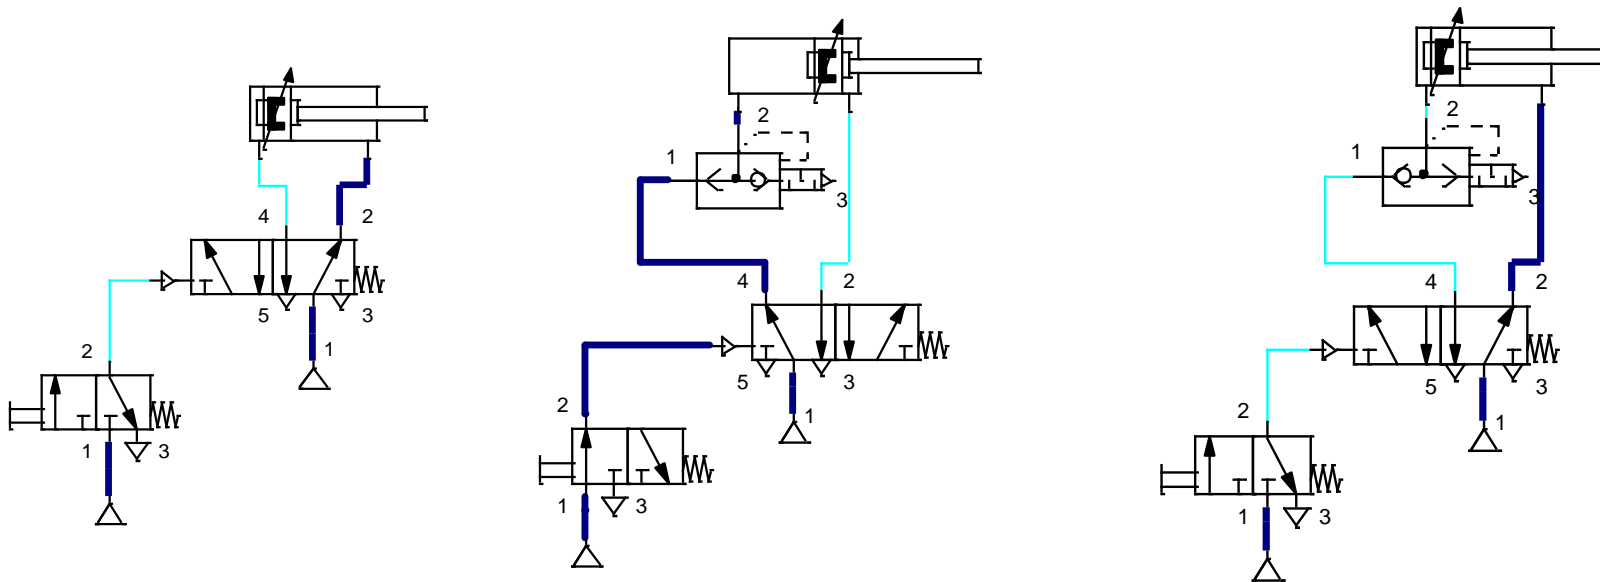

Dossier Terugslagventielen

- Snelontluchtingsventielen