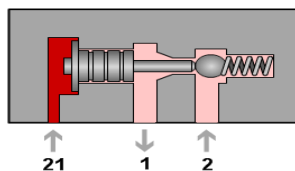

Dossier Terugslagventielen

Dossier Terugslagventielen

- Terugslagkleppen

- Terugslagkleppen zonder veer

- Terugslagkleppen met veer

Dossier Terugslagventielen

- **Gestuurde terugslagkleppen** [Animatie HGL](#)

- Pneumatisch gestuurde terugslagkleppen

- **FESTO type** [HGL-1/8-QS-6](#)
- [Documentatie](#)
- [Informatieblad](#)
- [Accessoires](#)
- [CAD](#)

Dossier Terugslagventielen

- **Gestuurde terugslagkleppen**
 - Koppelingen met afsluitfunctie