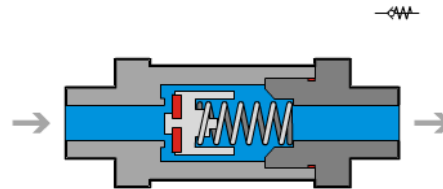

Dossier Terugslagventielen

Dossier Terugslagventielen

- Terugslagkleppen

- Terugslagkleppen zonder veer

- Terugslagkleppen met veer

Dossier Terugslagventielen

- **Gestuurde terugslagkleppen** [Animatie HGL](#)

- Pneumatisch gestuurde terugslagkleppen

- **FESTO type** [HGL-1/8-QS-6](#)
- [Documentatie](#)
- [Informatieblad](#)
- [Accessoires](#)
- [CAD](#)

Dossier Terugslagventielen

- **Gestuurde terugslagkleppen**
 - Koppelingen met afsluitfunctie