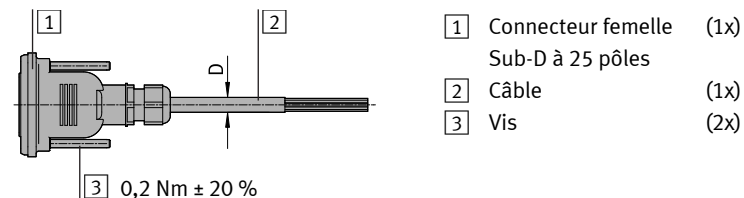

2. Utilisation conforme à l'usage prévu

Câble de liaison pour terminaux de distributeurs avec connecteur multipôle.

3. Structure

4. Position des broches

Connecteur femelle 1

5. Caractéristiques techniques

NEBV-S1G25-K-...-LE...		LE15	LE25	
Composition du câble	[mm ²]	15x0,34	20x0,25	5x0,34
Intensité maximale admissible	[A]	2,6	1,6	2,16
Plage de tension de service DC	U _b [V]	0 ... 30	0 ... 30	
Résistance aux ondes de surtension	[kV]	2,4	2,4	
Diamètre de câble	D [mm]	9,0 ± 0,2	10,5 ± 0,2	
Rayon de courbure du câble				
Câblage fixe	R [mm]	≥ 90	≥ 105	
Câblage mobile	R [mm]	≥ 90	≥ 105	
Degré de protection à l'état monté		IP65/IP67		
Température ambiante				
Câblage fixe	[°C]	-20 ... +70		
Câblage mobile	[°C]	-5 ... +70		
Matériaux de la gaine de câble		PVC		