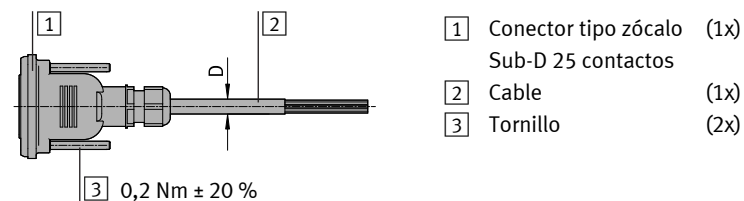

2. Uso previsto

Cable de conexión para islas de válvulas con multipolo.

3. Estructura

4. Posición de los pins

Conector tipo zócalo 1

5. Especificaciones técnicas

NEBV-S1G25-K-...-LE...		LE15	LE25	
Estructura del cable	[mm ²]	15x0,34	20x0,25	5x0,34
Resistencia a la corriente	[A]	2,6	1,6	2,16
Margen de tensión de funcionamiento DC	U _B [V]	0 ... 30	0 ... 30	
Resistencia a la tensión de choque	[kV]	2,4	2,4	
Diámetro del cable	D [mm]	9,0 ± 0,2	10,5 ± 0,2	
Radio de flexión del cable				
Tendido de cables fijo	R [mm]	≥ 90	≥ 105	
Tendido de cables móvil	R [mm]	≥ 90	≥ 105	
Grado de protección en estado montado		IP65/IP67		
Temperatura ambiente				
Tendido de cables fijo	[°C]	-20 ... +70		
Tendido de cables móvil	[°C]	-5 ... +70		
Material de la cubierta del cable		PVC		

6. Asignación de contactos

6a. NEBV-S1G25-K-...-LE15

Código de color ¹⁾	Pin
	Sub-D 25 contactos
WH	1
BN	2
GN	3
YE	4
GY	5
PK	6
BU	7
RD	8
BK	9
VT	10
GYPK	11
RDBU	12
-	13 ... 22
WHGN	23
BNGN	24
WHYE	25

6b. NEBV-S1G25-K-...-LE25