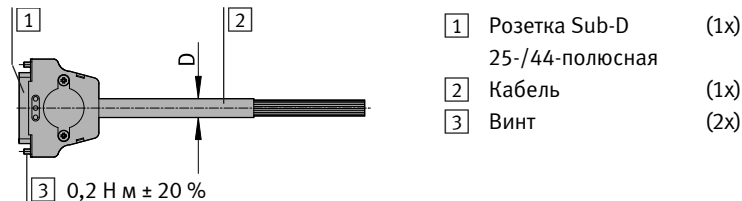

2. Использование по назначению

Соединительный кабель для пневмоостровов с многополюсным разъемом.

3. Конструкция

4. Расположение контактов

Розетка 1 (25-полюсная)

Розетка 1 (44-полюсная)

5. Технические характеристики

NEBV-S1G...-K...-LE...-S6		S1G25	S1G44
Структура кабеля	[мм ²]	25x0,34	44x0,14
Допустимая нагрузка по току	[А]	2,6	0,86
Диапазон рабочего напряжения, пост. ток	U _B [В]	0 ... 30	0 ... 30
Импульсная прочность	[кВ]	2,4	2,4
Диаметр кабеля	D [мм]	10,2 ± 0,25	10,2 ± 0,3
Радиус изгиба кабеля			
жесткая укладка кабелей	R [мм]	≥ 42	
гибкая укладка кабелей	R [мм]	≥ 126	
Степень защиты в смонтированном состоянии			
IP40			
Окружающая температура			
жесткая укладка кабелей	[°C]	-35 ... +80	
гибкая укладка кабелей	[°C]	-5 ... +80	
Материал оболочки кабеля			
ПВХ			