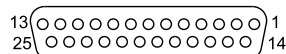

2. Использование по назначению

Соединительный кабель для пневмоостровов с многополюсным разъемом.

3. Конструкция

4. Расположение контактов

Розетка 1 (25-полюсная)

Розетка 1 (44-полюсная)

5. Технические характеристики

NEBV-S1G...-K...-LE...-S6		S1G25	S1G44
Структура кабеля	[мм ²]	25x0,34	44x0,14
Допустимая нагрузка по току	[А]	2,6	0,86
Диапазон рабочего напряжения, пост. ток	U _B [В]	0 ... 30	0 ... 30
Импульсная прочность	[кВ]	2,4	2,4
Диаметр кабеля	D [мм]	10,2 ± 0,25	10,2 ± 0,3
Радиус изгиба кабеля			
жесткая укладка кабелей	R [мм]	≥ 42	
гибкая укладка кабелей	R [мм]	≥ 126	
Степень защиты в смонтированном состоянии			
IP40			
Окружающая температура			
жесткая укладка кабелей	[°C]	-35 ... +80	
гибкая укладка кабелей	[°C]	-5 ... +80	
Материал оболочки кабеля			
ПВХ			