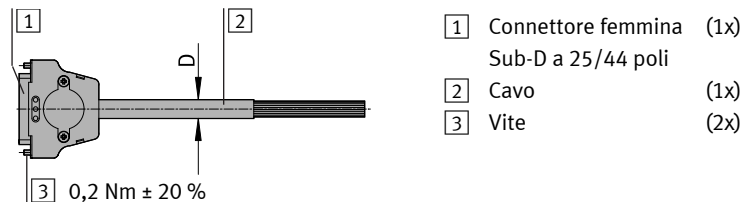

2. Utilizzo conforme

Cavo di collegamento per unità di valvole con multipolare elettrico.

3. Struttura

4. Posizione dei pin

Connettore femmina 1 (a 25 poli)

Connettore femmina 1 (a 44 poli)

5. Dati tecnici

NEBV-S1G...-K...-LE...-S6		S1G25	S1G44
Composizione cavo	[mm ²]	25x0,34	44x0,14
Carico elettrico ammissibile	[A]	2,6	0,86
Intervallo della tensione d'esercizio DC	U _B [V]	0 ... 30	0 ... 30
Resistenza alla tensione a impulsi	[kV]	2,4	2,4
Diametro del cavo	D [mm]	10,2 ± 0,25	10,2 ± 0,3
Raggio di curvatura del cavo			
Cablaggio fisso	R [mm]	≥ 42	
Cablaggio libero	R [mm]	≥ 126	
Tipo di protezione da installato		IP40	
Temperatura ambiente			
Cablaggio fisso	[°C]	-35 ... +80	
Cablaggio libero	[°C]	-5 ... +80	
Materiale del rivestimento del cavo		PVC	