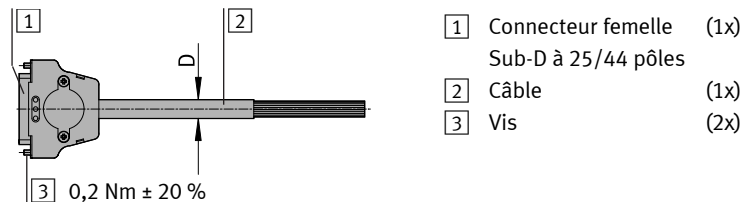

2. Utilisation conforme à l'usage prévu

Câble de liaison pour terminaux de distributeurs avec connecteur multipôle.

3. Structure

4. Position des broches

Connecteur femelle 1 (à 25 pôles) Connecteur femelle 1 (à 44 pôles)

5. Caractéristiques techniques

NEBV-S1G...-K...-LE...-S6		S1G25	S1G44
Composition du câble	[mm ²]	25x0,34	44x0,14
Intensité maximale admissible	[A]	2,6	0,86
Plage de tension de service DC	U _B [V]	0 ... 30	0 ... 30
Résistance aux ondes de surtension	[kV]	2,4	2,4
Diamètre de câble	D [mm]	10,2 ± 0,25	10,2 ± 0,3
Rayon de courbure du câble			
Câblage fixe	R [mm]	≥ 42	
Câblage mobile	R [mm]	≥ 126	
Degré de protection à l'état monté		IP40	
Température ambiante			
Câblage fixe	[°C]	-35 ... +80	
Câblage mobile	[°C]	-5 ... +80	
Matériaux de la gaine de câble		PVC	