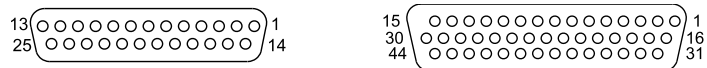

2. Utilisation conforme à l'usage prévu

Câble de liaison pour terminaux de distributeurs avec connecteur multipôle.

3. Structure

4. Position des broches

Connecteur femelle 1 (à 25 pôles) Connecteur femelle 1 (à 44 pôles)

5. Caractéristiques techniques

NEBV-S1G...-K...-LE...-S6		S1G25	S1G44
Composition du câble	[mm ²]	25x0,34	44x0,14
Intensité maximale admissible	[A]	2,6	0,86
Plage de tension de service DC	U _B [V]	0 ... 30	0 ... 30
Résistance aux ondes de surtension	[kV]	2,4	2,4
Diamètre de câble	D [mm]	10,2 ± 0,25	10,2 ± 0,3
Rayon de courbure du câble			
Câblage fixe	R [mm]	≥ 42	
Câblage mobile	R [mm]	≥ 126	
Degré de protection à l'état monté		IP40	
Température ambiante			
Câblage fixe	[°C]	-35 ... +80	
Câblage mobile	[°C]	-5 ... +80	
Matériaux de la gaine de câble		PVC	