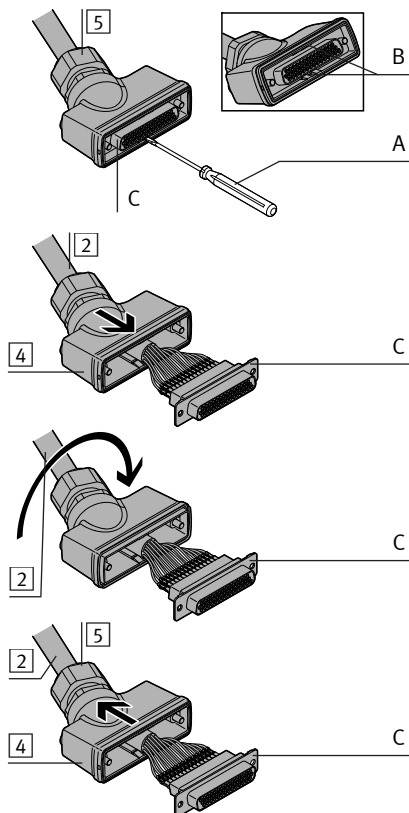

Cavo di collegamento per unità di valvole con multipolare elettrico.

3. Struttura**4. Posizione dei pin**

Connettore femmina 1 (a 25 poli)

Connettore femmina 1 (a 44 poli)

**5. Modificare allineamento del connettore femmina 1**

- Allentare il raccordo per cavo [5].
- Inserire il cacciavite (A) (Tagliente 3 mm) nelle aperture (B).
- Estrarre l'inserto presa (C) da entrambi i lati.
- Estrarre il cavo [2] insieme all'inserto presa (C) dal corpo [4].

- Ruotare il cavo [2] di 180°.
- Con esso si gira l'inserto presa (C).

- Spingere l'inserto presa (C) insieme al cavo [2] nel corpo [4].
- Inserire l'inserto presa (C).
- Serrare il raccordo per cavo [5]. Rispettare la coppia di serraggio.

7. Dati tecnici

NEBV-S1WA...-K...-LE...-S9	S1WA25	S1WA44	
Composizione cavo	[mm ²]	25x0,34	44x0,14
Carico elettrico ammissibile	[A]	2,6	2,0
Intervallo della tensione d'esercizio DC	U _B [V]	0 ... 30	0 ... 30
Resistenza alla tensione a impulsi	[kV]	2,4	2,4
Diametro del cavo	D [mm]	10,2 ± 0,25	10,2 ± 0,3
Raggio di curvatura del cavo			
Cablaggio fisso	R [mm]	≥ 41	
Cablaggio libero	R [mm]	≥ 122	
Tipo di protezione da installato		IP65/IP67	
Temperatura ambiente			
Cablaggio fisso	[°C]	-35 ... +80	
Cablaggio libero	[°C]	-5 ... +80	
Materiale del rivestimento del cavo		PVC	