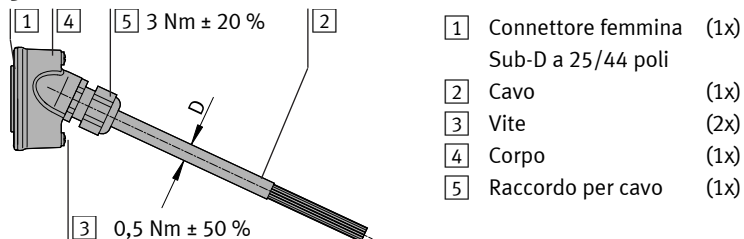

Cavo di collegamento per unità di valvole con multipolare elettrico.

3. Struttura**4. Posizione dei pin**

Connettore femmina 1 (a 25 poli)

Connettore femmina 1 (a 44 poli)

**5. Modificare allineamento del connettore femmina 1**

- Allentare il raccordo per cavo [5].
- Inserire il cacciavite (A) (Tagliente 3 mm) nelle aperture (B).
- Estrarre l'inserto presa (C) da entrambi i lati.
- Estrarre il cavo [2] insieme all'inserto presa (C) dal corpo [4].

7. Dati tecnici

NEBV-S1WA...-K...-LE...-S9	S1WA25	S1WA44	
Composizione cavo	[mm ²]	25x0,34	44x0,14
Carico elettrico ammissibile	[A]	2,6	2,0
Intervallo della tensione d'esercizio DC	U _B [V]	0 ... 30	0 ... 30
Resistenza alla tensione a impulsi	[kV]	2,4	2,4
Diametro del cavo	D [mm]	10,2 ± 0,25	10,2 ± 0,3
Raggio di curvatura del cavo			
Cablaggio fisso	R [mm]	≥ 41	
Cablaggio libero	R [mm]	≥ 122	
Tipo di protezione da installato		IP65/IP67	
Temperatura ambiente			
Cablaggio fisso	[°C]	-35 ... +80	
Cablaggio libero	[°C]	-5 ... +80	
Materiale del rivestimento del cavo		PVC	