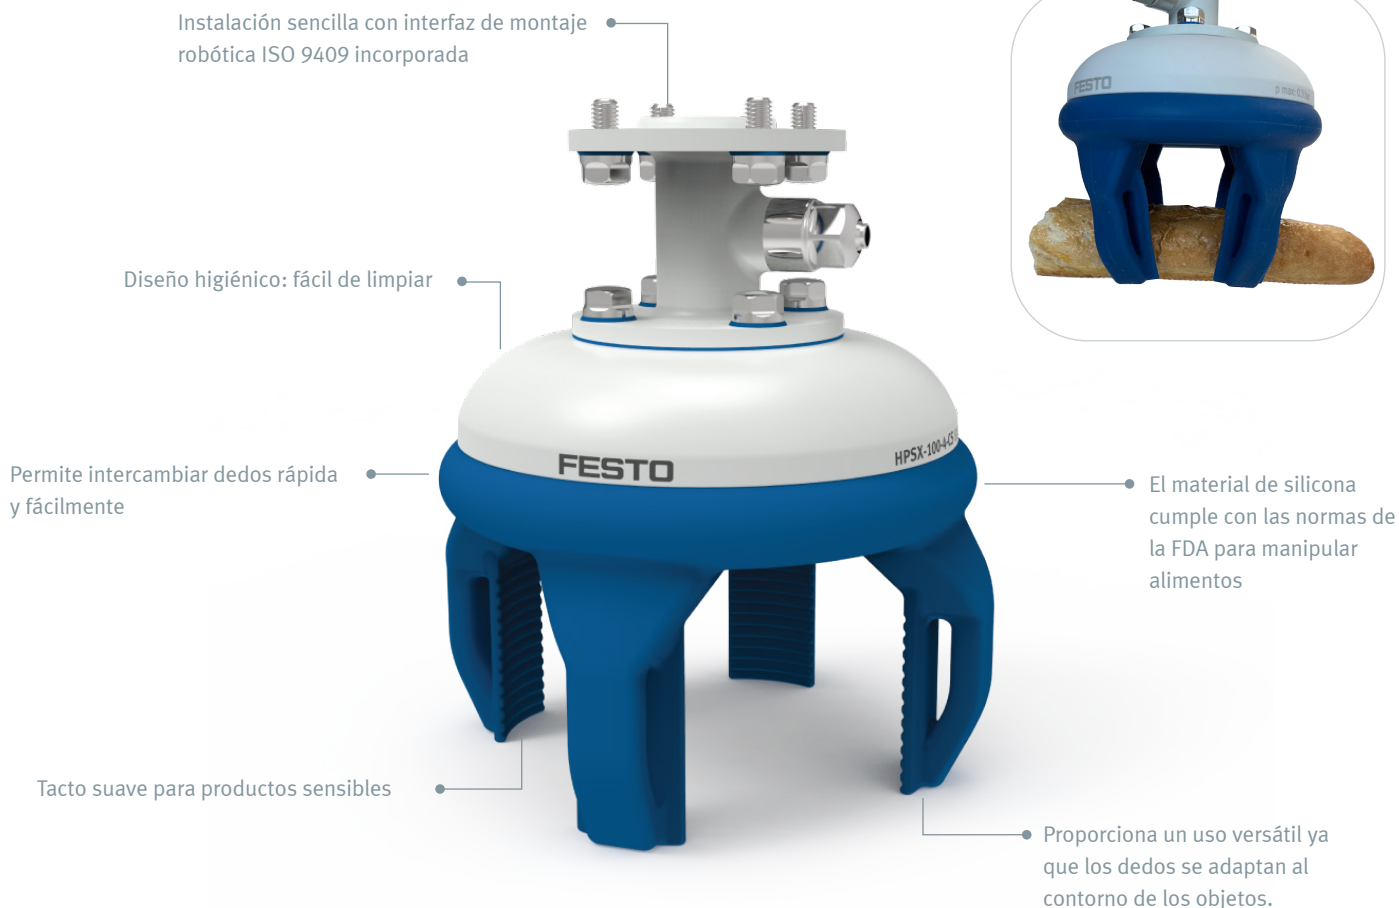

Pinza suave para productos delicados

La simplicidad es la clave

Características de la pinza suave, descripción general de las características clave del producto