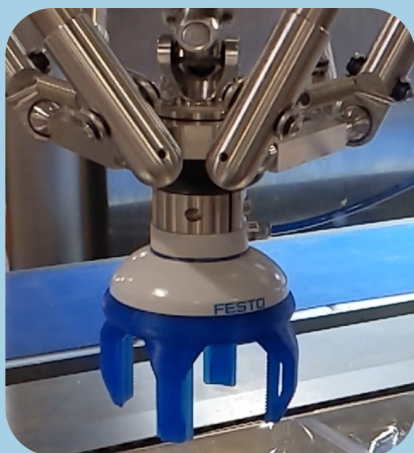

¡Lista para la recolección a alta velocidad y también es segura para uso colaborativo!