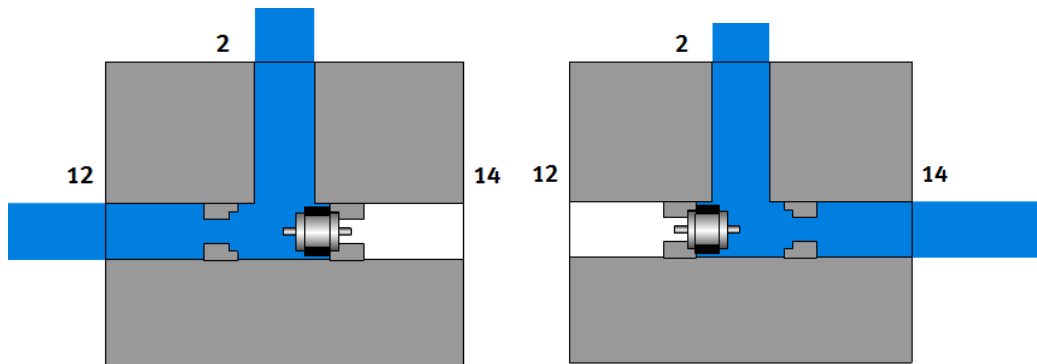

Dossier Terugslagventielen

- Wisselventielen [Animatie OS](#)

- [FESTO type OS-1/8-B](#)
- [Documentatie](#)
- [Informatieblad](#)
- [Accessoires](#)
- [CAD](#)