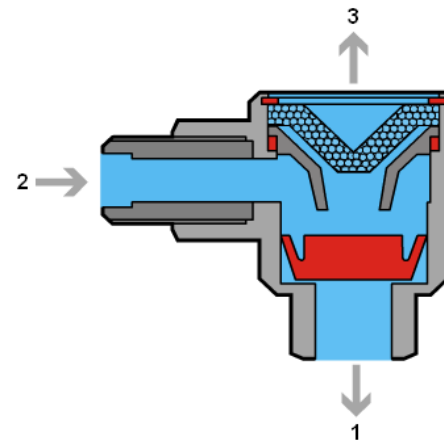

Dossier Terugslagventielen

- Snelontluchtingsventielen [Animatie SEU](#)

- **FESTO** typ [VBQF-U-G18-E](#)
- [Documentatie](#)
- [Informatieblad](#)
- [Accessoires](#)
- [CAD](#)