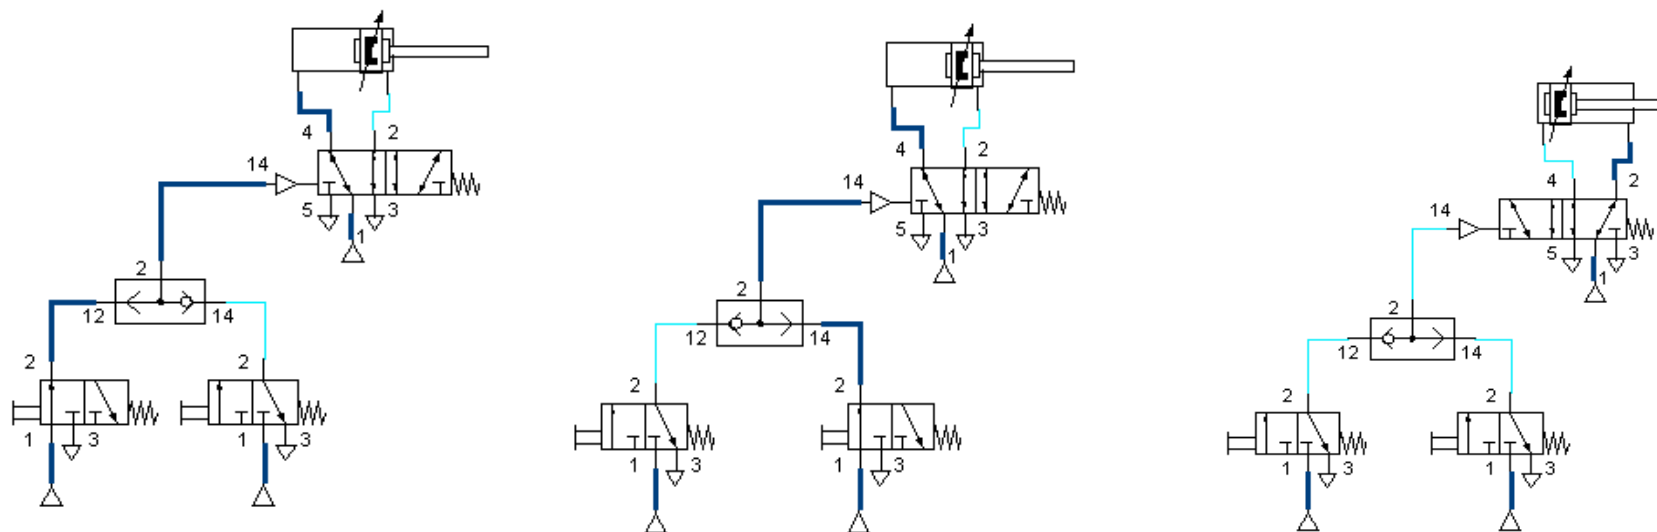

Dossier Terugslagventielen

- Wisselventielen