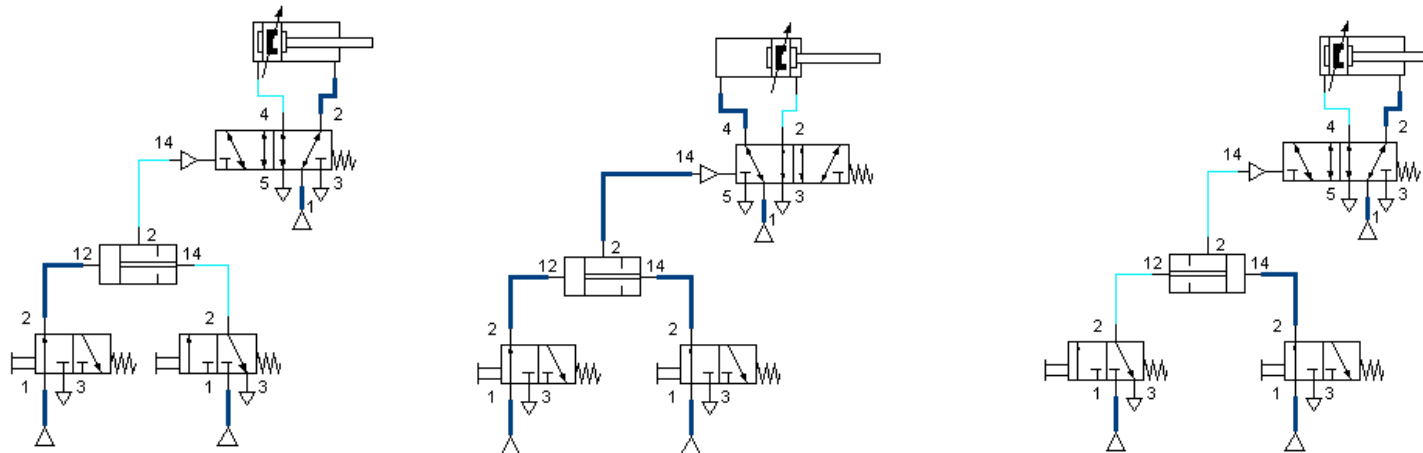

Dossier Terugslagventielen

- Tweedrukventielen