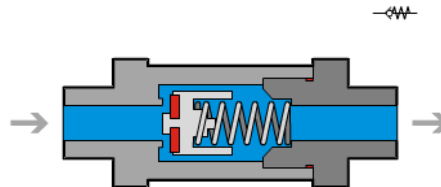

Dossier Terugslagventielen

Dossier Terugslagventielen

- Terugslagkleppen

- Terugslagkleppen zonder veer

- Terugslagkleppen met veer

Dossier Terugslagventielen

- **Gestuurde terugslagkleppen** [Animatie HGL](#)

- Pneumatisch gestuurde terugslagkleppen

- **FESTO type** [HGL-1/8-QS-6](#)
- [Documentatie](#)
- [Informatieblad](#)
- [Accessoires](#)
- [CAD](#)

Dossier Terugslagventielen

- **Gestuurde terugslagkleppen**
 - Koppelingen met afsluitfunctie