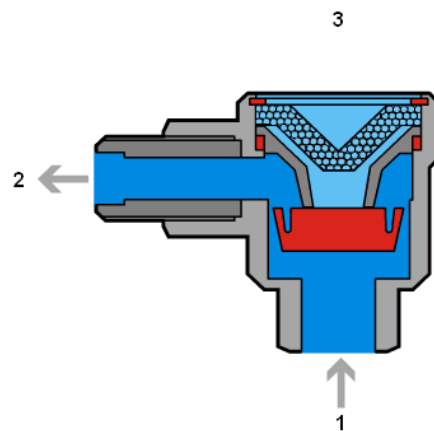

Dossier Terugslagventielen

- Snelontluchtingsventielen [Animatie SEU](#)

- **FESTO** typ [VBQF-U-G18-E](#)
- [Documentatie](#)
- [Informatieblad](#)
- [Accessoires](#)
- [CAD](#)