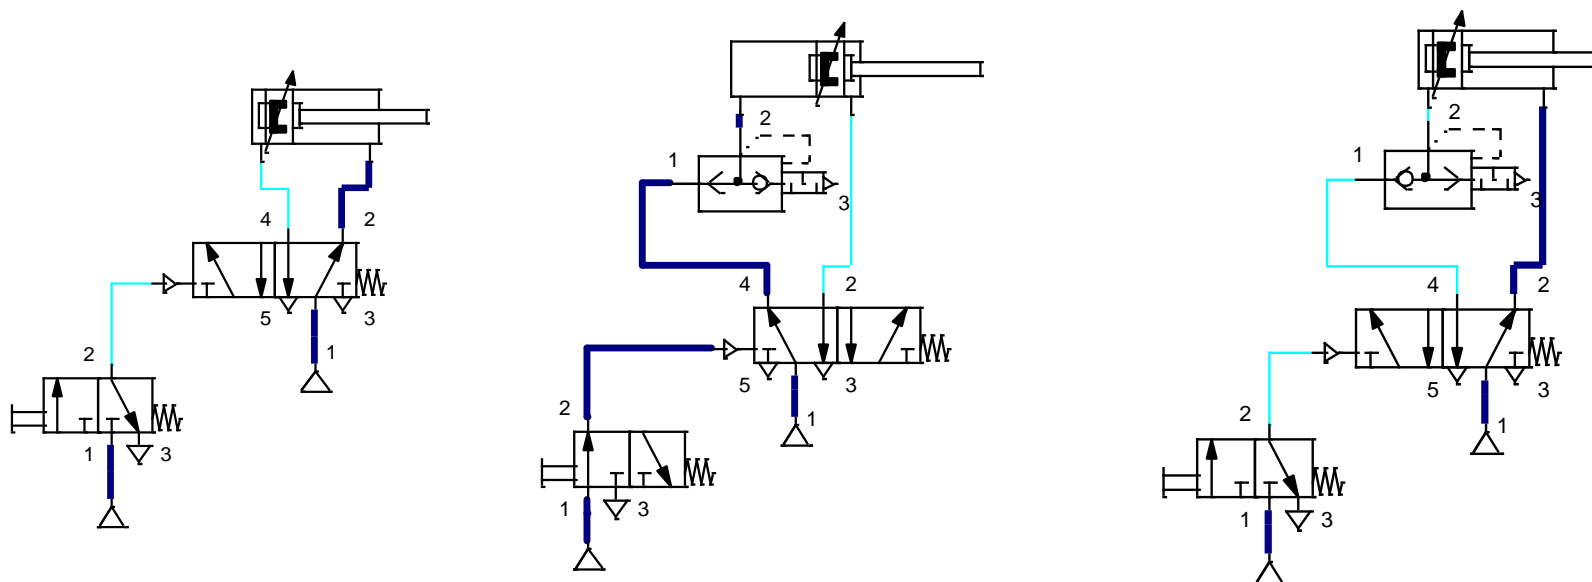

Dossier Terugslagventielen

- Snelontluchtingsventielen