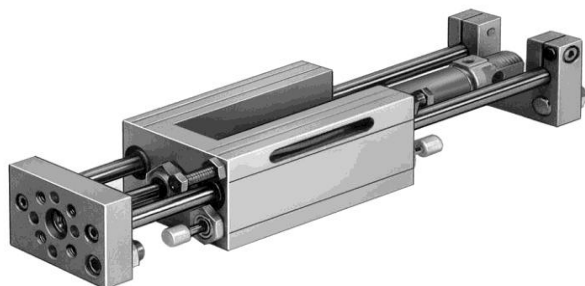

Dossier antirotatiecilinders

- Geleidingseenheden voor normcilinders