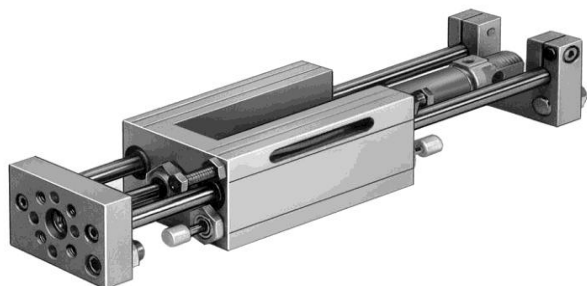

Dossier antirotatiecilinders

- Geleidingseenheden voor normcilinders