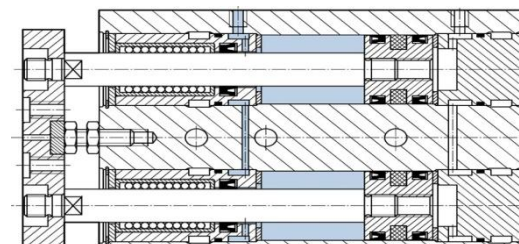

Dossier antirotatiecilinders

- Cilinders met dubbele zuigerstang

- FESTO type [DPZ-20-100-P-A-KF](#)
- [Documentatie](#)
- [Informatieblad](#)
- [Accessoires](#)
- [CAD](#)