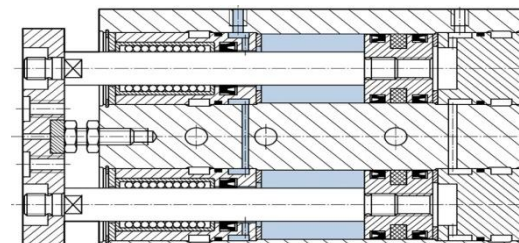

Dossier antirotatiecilinders

- Cilinders met dubbele zuigerstang

- FESTO type [DPZ-20-100-P-A-KF](#)
- [Documentatie](#)
- [Informatieblad](#)
- [Accessoires](#)
- [CAD](#)