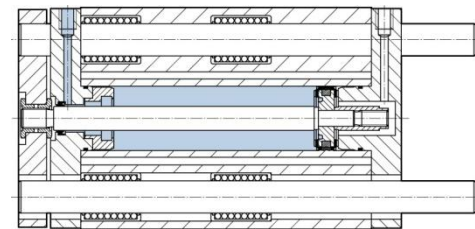

- FESTO type [ADNGF-32-40-P-A](#)
- [Documentatie](#)
- [Informatieblad](#)
- [Accessoires](#)
- [CAD](#)

- Geleidingseenheid met geïntegreerde cilinder

- FESTO type [DFM-20-50-P-A-KF](#)
- [Documentatie](#)
- [Informatieblad](#)
- [Accessoires](#)
- [CAD](#)