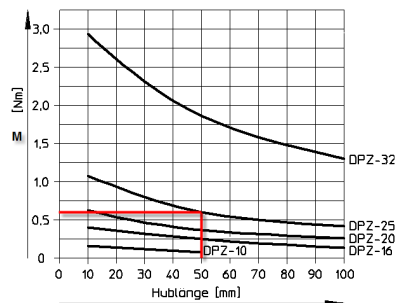

Dossier antirotatiecilinders

- Cilinders met dubbele zuigerstang

- FESTO type [DPZ-20-100-P-A-KF](#)
- [Documentatie](#)
- [Informatieblad](#)
- [Accessoires](#)
- [CAD](#)