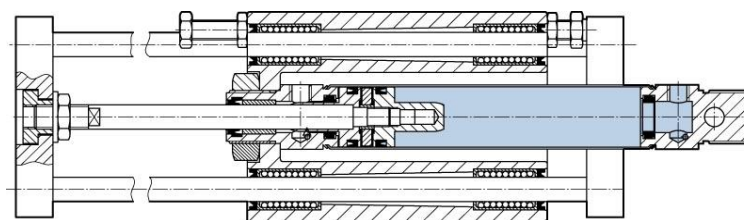

Dossier antirotatiecilinders

- Geleidingseenheden voor normcilinders