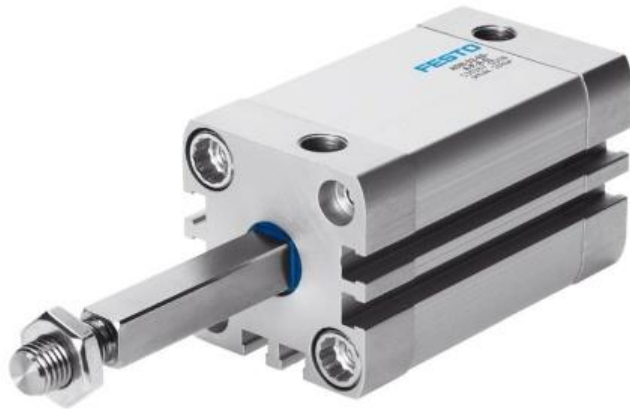

Dossier Antirotatiecilinders

Dossier antirotatiecilinders

- Cilinders met aangepaste zuigerstang

- **FESTO type** [Compacte cilinder ADN-32 -](#)
- [Documentatie](#)
- [Informatieblad](#)
- [Accessoires](#)
- [CAD](#)

Dossier antirotatiecilinders

- Cilinders met aangepaste zuiger

- **FESTO** type [DZF-25--A-P-A](#)
- [Documentatie](#)
- [Informatieblad](#)
- [Accessoires](#)
- [CAD](#)

Dossier antirotatiecilinders

- Cilinders met dubbele zuigerstang

- FESTO type [DPZ-20-100-P-A-KF](#)
- [Documentatie](#)
- [Informatieblad](#)
- [Accessoires](#)
- [CAD](#)

Dossier antirotatiecilinders

- **Cilinders met geleidingen**

- Compactcilinder met jukplaat en geleidestang(en)

- **FESTO type** [ADNGF-32-40-P-A](#)
- [Documentatie](#)
- [Informatieblad](#)
- [Accessoires](#)
- [CAD](#)

- Geleidingseenheid met geïntegreerde cilinder

- **FESTO type** [DFM-20-50-P-A-KF](#)
- [Documentatie](#)
- [Informatieblad](#)
- [Accessoires](#)
- [CAD](#)