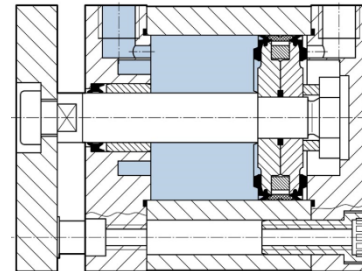

- **FESTO type** [ADNGF-32-40-P-A](#)
- [Documentatie](#)
- [Informatieblad](#)
- [Accessoires](#)
- [CAD](#)

- Geleidingseenheid met geïntegreerde cilinder

- **FESTO type** [DFM-20-50-P-A-KF](#)
- [Documentatie](#)
- [Informatieblad](#)
- [Accessoires](#)
- [CAD](#)