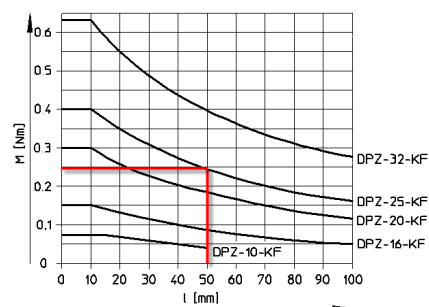

Dossier antirotatiecilinders

- Cilinders met dubbele zuigerstang

- FESTO type [DPZ-20-100-P-A-KF](#)
- [Documentatie](#)
- [Informatieblad](#)
- [Accessoires](#)
- [CAD](#)