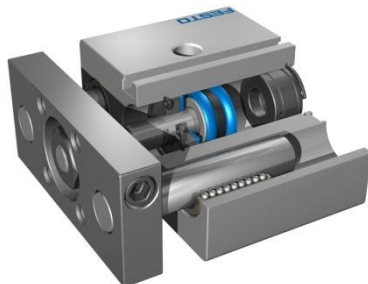

Dossier Antirotatiecilinders

Dossier antirotatiecilinders

- Cilinders met aangepaste zuigerstang

- **FESTO type** [Compacte cilinder ADN-32 -](#)
- [Documentatie](#)
- [Informatieblad](#)
- [Accessoires](#)
- [CAD](#)

Dossier antirotatiecilinders

- Cilinders met aangepaste zuiger

- **FESTO** type [DZF-25--A-P-A](#)
- [Documentatie](#)
- [Informatieblad](#)
- [Accessoires](#)
- [CAD](#)

Dossier antirotatiecilinders

- Cilinders met dubbele zuigerstang

- FESTO type [DPZ-20-100-P-A-KF](#)
- [Documentatie](#)
- [Informatieblad](#)
- [Accessoires](#)
- [CAD](#)

Dossier antirotatiecilinders

- **Cilinders met geleidingen**

- Compactcilinder met jukplaat en geleidestang(en)

- **FESTO type** [ADNGF-32-40-P-A](#)
- [Documentatie](#)
- [Informatieblad](#)
- [Accessoires](#)
- [CAD](#)

- Geleidingseenheid met geïntegreerde cilinder

- **FESTO type** [DFM-20-50-P-A-KF](#)
- [Documentatie](#)
- [Informatieblad](#)
- [Accessoires](#)
- [CAD](#)