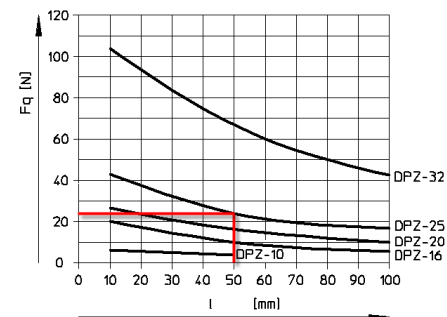

Dossier antirotatiecilinders

- Cilinders met dubbele zuigerstang

- FESTO type [DPZ-20-100-P-A-KF](#)
- [Documentatie](#)
- [Informatieblad](#)
- [Accessoires](#)
- [CAD](#)