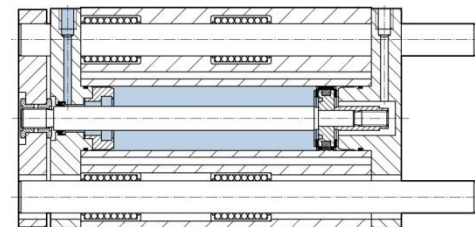

- **FESTO type** [ADNGF-32-40-P-A](#)
- [Documentatie](#)
- [Informatieblad](#)
- [Accessoires](#)
- [CAD](#)

- Geleidingseenheid met geïntegreerde cilinder

- **FESTO type** [DFM-20-50-P-A-KF](#)
- [Documentatie](#)
- [Informatieblad](#)
- [Accessoires](#)
- [CAD](#)