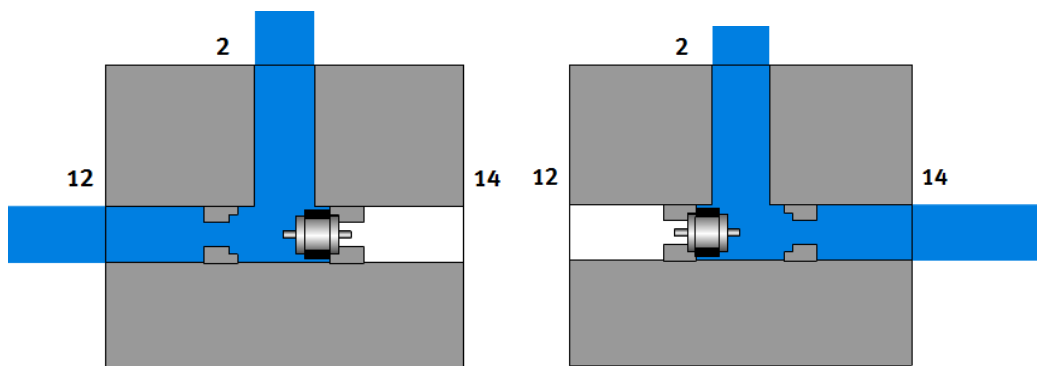

Dossier Terugslagventielen

- Wisselventielen [Animatie OS](#)

- FESTO type [OS-1/8-B](#)
- [Documentatie](#)
- [Informatieblad](#)
- [Accessoires](#)
- [CAD](#)