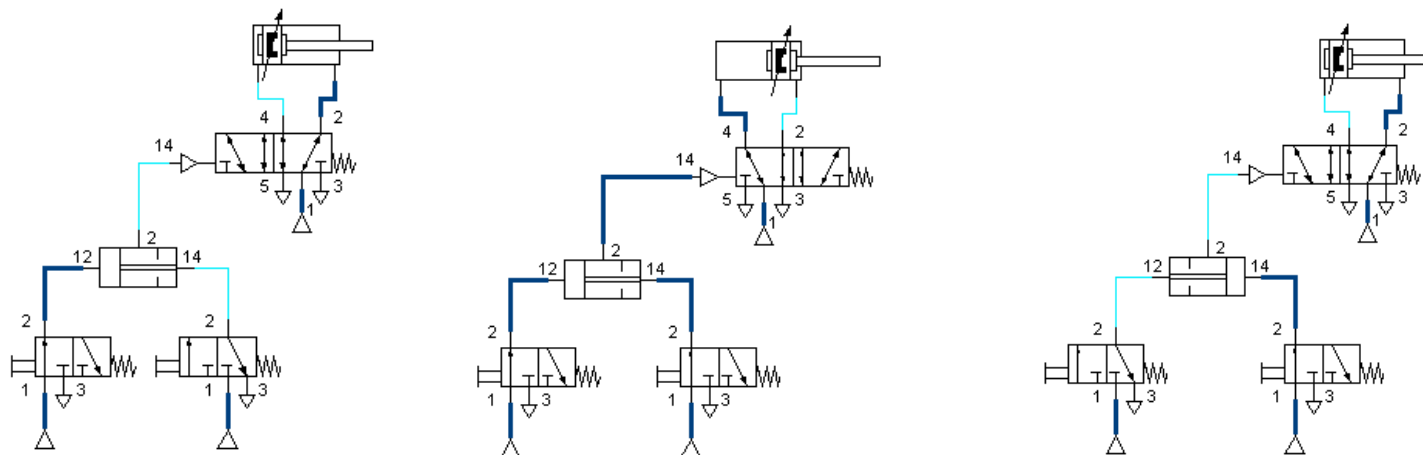

Dossier Terugslagventielen

- Tweedrukventielen