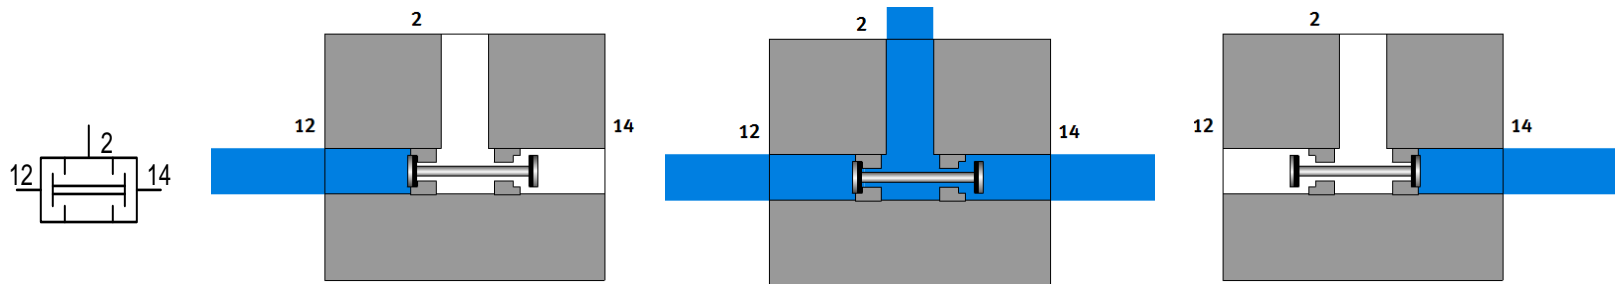

Dossier Terugslagventielen

- Tweedrukventielen [Animatie ZK](#)

- **FESTO type** [ZK-1/8-B](#)
- [Documentatie](#)
- [Informatieblad](#)
- [Accessoires](#)
- [CAD](#)