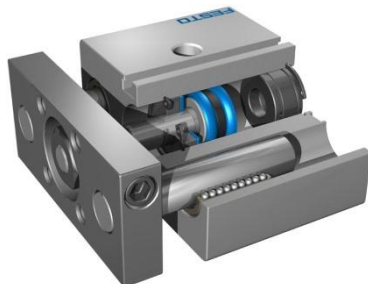

Dossier Antirotatiecilinders

Dossier antirotatiecilinders

- Cilinders met aangepaste zuigerstang

- **FESTO type** [Compacte cilinder ADN-32 -](#)
- [Documentatie](#)
- [Informatieblad](#)
- [Accessoires](#)
- [CAD](#)

Dossier antirotatiecilinders

- Cilinders met aangepaste zuiger

- **FESTO** type [DZF-25--A-P-A](#)
- [Documentatie](#)
- [Informatieblad](#)
- [Accessoires](#)
- [CAD](#)

Dossier antirotatiecilinders

- Cilinders met dubbele zuigerstang

- FESTO type [DPZ-20-100-P-A-KF](#)
- [Documentatie](#)
- [Informatieblad](#)
- [Accessoires](#)
- [CAD](#)

Dossier antirotatiecilinders

- **Cilinders met geleidingen**

- Compactcilinder met jukplaat en geleidestang(en)

- FESTO type [ADNGF-32-40-P-A](#)
- [Documentatie](#)
- [Informatieblad](#)
- [Accessoires](#)
- [CAD](#)

- Geleidingseenheid met geïntegreerde cilinder

- FESTO type [DFM-20-50-P-A-KF](#)
- [Documentatie](#)
- [Informatieblad](#)
- [Accessoires](#)
- [CAD](#)