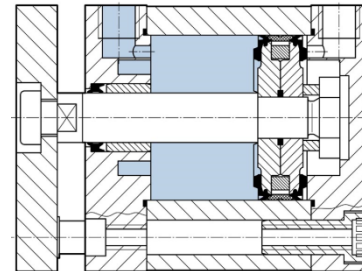

- FESTO type [ADNGF-32-40-P-A](#)
- [Documentatie](#)
- [Informatieblad](#)
- [Accessoires](#)
- [CAD](#)

- Geleidingseenheid met geïntegreerde cilinder

- FESTO type [DFM-20-50-P-A-KF](#)
- [Documentatie](#)
- [Informatieblad](#)
- [Accessoires](#)
- [CAD](#)