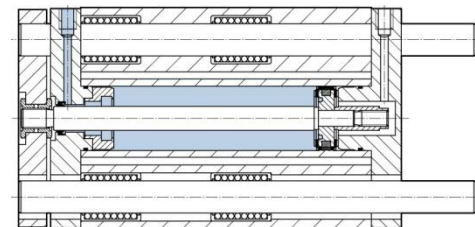

- FESTO type [ADNGF-32-40-P-A](#)
- [Documentatie](#)
- [Informatieblad](#)
- [Accessoires](#)
- [CAD](#)

- Geleidingseenheid met geïntegreerde cilinder

- FESTO type [DFM-20-50-P-A-KF](#)
- [Documentatie](#)
- [Informatieblad](#)
- [Accessoires](#)
- [CAD](#)