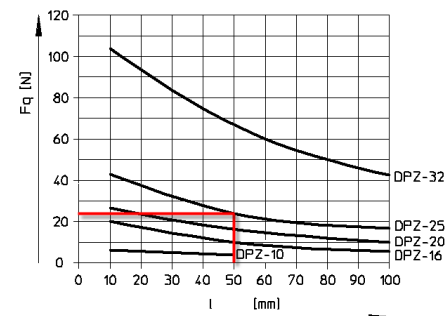

Dossier antirotatiecilinders

- Cilinders met dubbele zuigerstang

- FESTO type [DPZ-20-100-P-A-KF](#)
- [Documentatie](#)
- [Informatieblad](#)
- [Accessoires](#)
- [CAD](#)