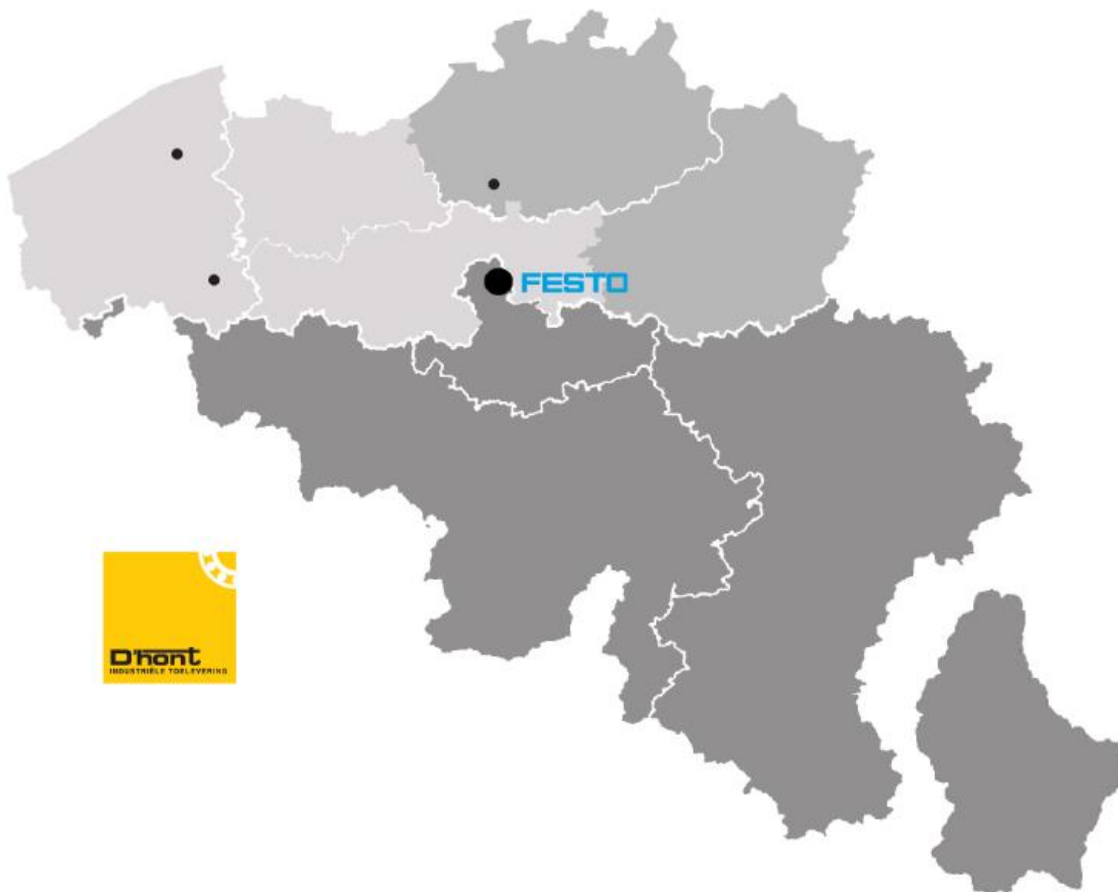

FESTO

**Festo verdelers in België
en Luxemburg**

**Revendeurs Festo en
Belgique et au
Luxembourg**

D'HONT NV - WAREGEM

GENTSEWEG 624
8793 WAREGEM
TEL 056- 60 14 10
FAX 056- 61 12 15

D'HONT NV - ZEDELGEM

SCHATTING 58
8210 ZEDELGEM
TEL 050- 78 27 24
FAX 050- 78 27 25

D'HONT NV - MECHELEN

DREVENDAAL 7
2860 SINT-KATELIJNE-WAVER
TEL 015- 45 17 10
FAX 015- 41 33 02

Festo Belgium nv

Kolonel Bourgstraat 101
BE-1030 Brussel

Festo Belgium sa

Rue Colonel Bourg 101
BE-1030 Bruxelles

Tel.: +32 2 702 32 11
Fax: +32 2 702 32 09
Info_be@festo.com
www.festo.com