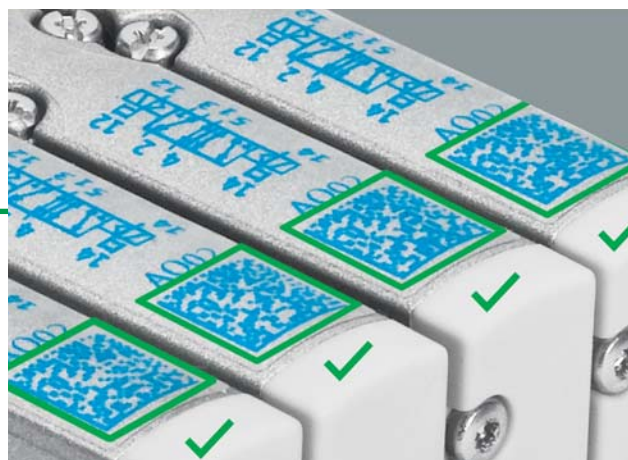

Вам необходимы надежные решения идентификации и контроля?  
Ваше требование – это 100% качество производимых продуктов?  
У нас есть решение для достижения максимальной  
производительности!

→ WE ARE THE ENGINEERS  
OF PRODUCTIVITY.

**FESTO**

Считывание штрих-кодов

Считывание матричных кодов

Контроль уровня наполнения

Контроль наличия/комплектности

**Видеодатчик SBSI от Festo** – это инструмент для решения типовых задач идентификации и контроля объектов с высокой эффективностью и небольшими затратами.

- интегрированное комплектное решение: встроенная оптика, подсветка, обработчик изображения и сетевые интерфейсы
- простая и интуитивная настройка – готовое решение за 3 шага
- внешняя подсветка, подключаемая напрямую к камере – Festo Plug&work