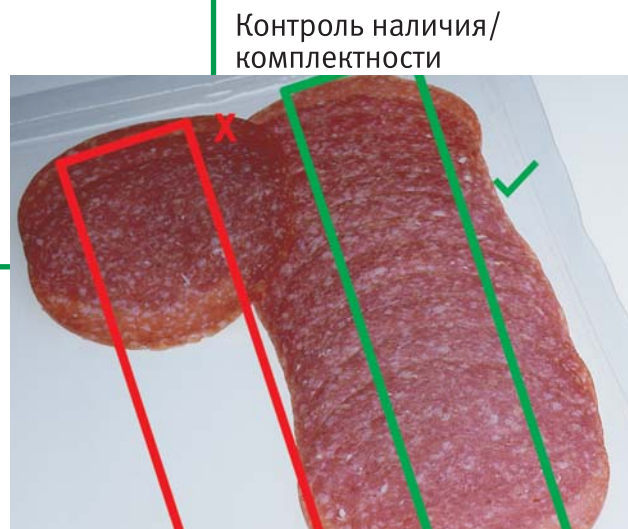

**FESTO**

Считывание штрих-кодов

Считывание матричных кодов

Контроль уровня наполнения

Контроль наличия/комплектности

**Видеодатчик SBSI от Festo** – это инструмент для решения типовых задач идентификации и контроля объектов с высокой эффективностью и небольшими затратами.