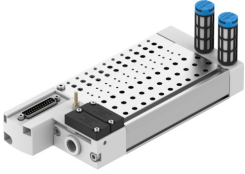

Anschlussleiste VABM-C8-12E-G14-10-M1-L

FESTO

Teilenummer: 1361869

 [Allgemeine Einsatzbedingungen](#)

Datenblatt

Merkmale	Wert
Rastermaß	12 mm
Max. Anzahl Ventilplätze	10
Korrosionsbeständigkeitsklasse KBK	0 - keine Korrosionsbeanspruchung
LABS-Konformität	VDMA24364-B1/B2-L
Max. Anziehdrehmoment Ventilbefestigung	0.6 Nm
Max. Anziehdrehmoment Wandmontage	5 Nm
Produktgewicht	788 g
Pneumatischer Anschluss 1	G1/4
Pneumatischer Anschluss 3	G1/4
Pneumatischer Anschluss 5	G1/4
Werkstoff-Hinweis	RoHS konform
Werkstoff Anschlussleiste	Aluminium-Knetlegierung