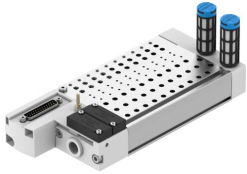

Anschlussleiste VABM-C8-12E-G14-10-M1-L

FESTO

Teilenummer: 1361869

 [Allgemeine Einsatzbedingungen](#)

Datenblatt

Merkmal	Wert
Rastermaß	12 mm
Max. Anzahl Ventilplätze	10
Korrosionsbeständigkeitsklasse KBK	0 - keine Korrosionsbeanspruchung
LABS-Konformität	VDMA24364-B1/B2-L
Max. Anziehdrehmoment Ventilbefestigung	0.6 Nm
Max. Anziehdrehmoment Wandmontage	5 Nm
Produktgewicht	788 g
Pneumatischer Anschluss 1	G1/4
Pneumatischer Anschluss 3	G1/4
Pneumatischer Anschluss 5	G1/4
Werkstoff-Hinweis	RoHS konform
Werkstoff Anschlussleiste	Aluminium-Knetlegierung