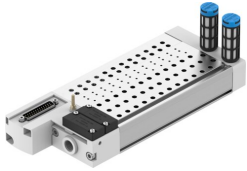

# Anschlussleiste VABM-C8-12E-G14-12-M1

Teilenummer: 557661

FESTO

 [Allgemeine Einsatzbedingungen](#)

## Datenblatt

Merkmal	Wert
Rastermaß	12 mm
Max. Anzahl Ventilplätze	12
Korrosionsbeständigkeitsklasse KBK	0 - keine Korrosionsbeanspruchung
LABS-Konformität	VDMA24364-B1/B2-L
Max. Anziehdrehmoment Ventilbefestigung	0.6 Nm
Max. Anziehdrehmoment Wandmontage	5 Nm
Produktgewicht	890 g
Pneumatischer Anschluss 1	G1/4
Pneumatischer Anschluss 3	G1/4
Pneumatischer Anschluss 5	G1/4
Werkstoff-Hinweis	RoHS konform
Werkstoff Anschlussleiste	Aluminium-Knetlegierung