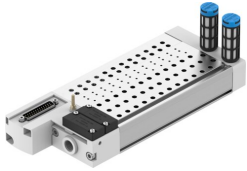

Anschlussleiste VABM-C8-12E-G14-12-M1

FESTO

Teilenummer: 557661

 [Allgemeine Einsatzbedingungen](#)

Datenblatt

Merkmale	Wert
Rastermaß	12 mm
Max. Anzahl Ventilplätze	12
Korrosionsbeständigkeitsklasse KBK	0 - keine Korrosionsbeanspruchung
LABS-Konformität	VDMA24364-B1/B2-L
Max. Anziehdrehmoment Ventilbefestigung	0.6 Nm
Max. Anziehdrehmoment Wandmontage	5 Nm
Produktgewicht	890 g
Pneumatischer Anschluss 1	G1/4
Pneumatischer Anschluss 3	G1/4
Pneumatischer Anschluss 5	G1/4
Werkstoff-Hinweis	RoHS konform
Werkstoff Anschlussleiste	Aluminium-Knetlegierung