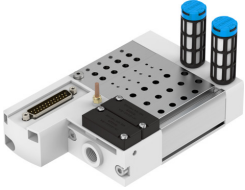

Anschlussleiste VABM-C8-12E-G14-12-M1

FESTO

Teilenummer: 557661

 [Allgemeine Einsatzbedingungen](#)

Datenblatt

Merkmal	Wert
Rastermaß	12 mm
Max. Anzahl Ventilplätze	12
Korrosionsbeständigkeitsklasse KBK	0 - keine Korrosionsbeanspruchung
LABS-Konformität	VDMA24364-B1/B2-L
Max. Anziehdrehmoment Ventilbefestigung	0.6 Nm
Max. Anziehdrehmoment Wandmontage	5 Nm
Produktgewicht	890 g
Pneumatischer Anschluss 1	G1/4
Pneumatischer Anschluss 3	G1/4
Pneumatischer Anschluss 5	G1/4
Werkstoff-Hinweis	RoHS konform
Werkstoff Anschlussleiste	Aluminium-Knetlegierung