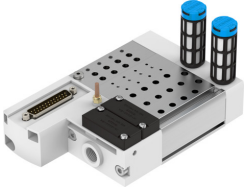

# Anschlussleiste VABM-C8-12E-G14-16-M1

FESTO

Teilenummer: 557665

 [Allgemeine Einsatzbedingungen](#)

## Datenblatt

Merkmal	Wert
Rastermaß	12 mm
Max. Anzahl Ventilplätze	16
Korrosionsbeständigkeitsklasse KBK	0 - keine Korrosionsbeanspruchung
LABS-Konformität	VDMA24364-B1/B2-L
Max. Anziehdrehmoment Ventilbefestigung	0.6 Nm
Max. Anziehdrehmoment Wandmontage	5 Nm
Produktgewicht	1093 g
Pneumatischer Anschluss 1	G1/4
Pneumatischer Anschluss 3	G1/4
Pneumatischer Anschluss 5	G1/4
Werkstoff-Hinweis	RoHS konform
Werkstoff Anschlussleiste	Aluminium-Knetlegierung