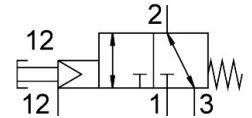

# Tasterventil VHEF-PTCZ-M32-M-N18

Teilenummer: 5299718

FESTO

 [Allgemeine Einsatzbedingungen](#)