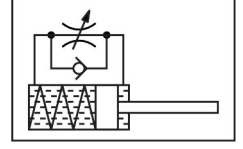

Darbe emici YSRW-12-20

Ürün numarası: 191196

FESTO

 General operating condition

Veri sayfası

Özellik	Değer
Boyut	12
Strok	20 mm
Sönümlenme	kendinden ayarlı yumuşak eğri
Montaj konumu	İstenildiği gibi
Konum algılama	Yok
Sembol	00991495
Maks. çarpma hızı	3 m/sn
Oda sıcaklığında sıfırlama süresi	0.3 sn
Min. ortam sıcaklığında geri dönüş süresi	1 sn
Çalışma şekli	baskılayan tek etkili
Korozyon direnci sınıfı KBK	2 - orta derece korozyona maruziyet
LABS uygunluğu	VDMA24364-B2-L
Ortam sıcaklığı	-10 °C ... 80 °C
Sönümlenme uzunluğu	20 mm
Maks. durdurma kuvveti	1000 N
Strok başına maks. enerji tüketimi	12 j
Saatte maksimum enerji tüketimi	41000 j
Maks. artık enerji	0.05 j
Geri getirme kuvveti	5 N
Min. itme kuvveti	35 N
Ürün ağırlığı	78 g
Kütle aralığı	30 kg
Montaj türü	kilit somunu ile
Malzeme hakkında not	RoHS uyumlu
Sızdırmazlık elemanları malzemesi	NBR
Gövde malzemesi	Galvanize çelik
Piston mili malzemesi	Yüksek alaşımlı çelik