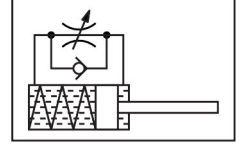

Darbe Emici YSRW-20-34

Ürün numarası: 191198

FESTO

 General operating condition

Veri sayfası

Özellik	Değer
Boyut	20
Strok	34 mm
Sönümlleme	kendinden ayarlı yumuşak eğri
Montaj konumu	herhangi bir
Konum algılama	Yok
Sembol	00991495
Maks. çarpma hızı	3 m/sn
Oda sıcaklığında sıfırlama süresi	0.3 sn
Min. ortam sıcaklığında geri dönüş süresi	1 sn
Çalışma şekli	baskılayan tek etkili
Korozyon direnci sınıfı KBK	2 - orta derece korozyona maruziyet
LABS uygunluğu	VDMA24364-B2-L
Ortam sıcaklığı	-10 °C ... 80 °C
Sönümlleme uzunluğu	34 mm
Maks. durdurma kuvveti	3000 N
Strok başına maks. enerji tüketimi	70 j
Saatte maksimum enerji tüketimi	100000 j
Maks. artık enerji	0.32 j
Geri getirme kuvveti	10 N
Min. itme kuvveti	100 N
Ürün ağırlığı	330 g
Kütle aralığı	80 kg
Montaj türü	kilit somunu ile
Malzeme hakkında not	RoHS uyumlu
Sızdırmazlık elemanları malzemesi	NBR
Gövde malzemesi	Galvanize çelik
Piston mili malzemesi	yüksek alaşımlı çelik